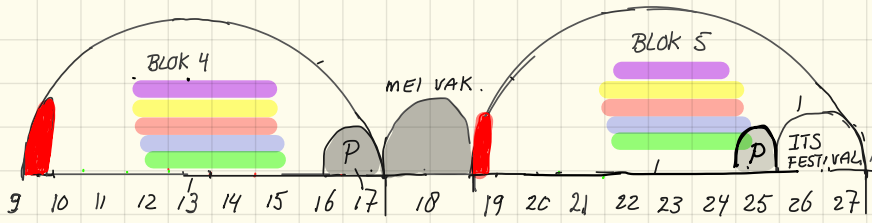

INTROWEEK

= FIRST MONDAY

= PRESENTATIES VAN KERNVAK

CAMERA - ACTEREN LEVEL 3
 TEKST TONEEL
 CAMERA-ACTEREN LEVEL 2
 SAMENWERKING REGIE
 MUZIEK THEATER

CAMERA ACTEREN LEVEL 3
 TEKST TONEEL
 CAMERA-ACTEREN LEVEL 2
 SAMENWERKING REGIE
 MUZIEK THEATER