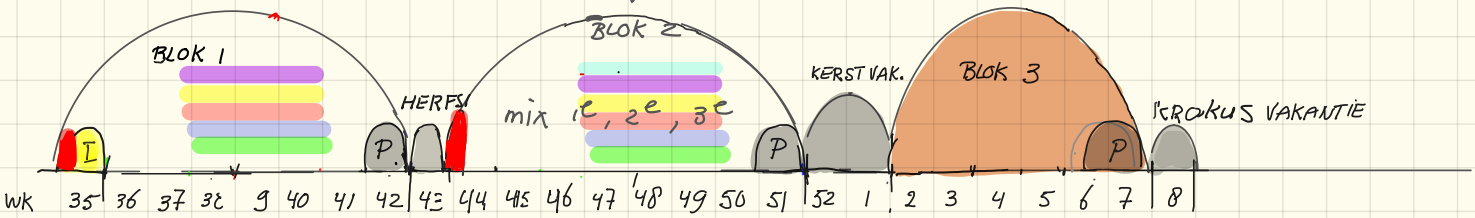

INTROWEEK

= FIRST MONDAY

= PRESENTATIES VAN KERNVAK

CAMERA - ACTEREN LEVEL 3
 TEKST TONEEL
 CAMERA-ACTEREN LEVEL 2
 SAMENWERKING REGIE
 MUZIEK THEATER

CAMERA ACTEREN LEVEL 3
 TEKST TONEEL
 CAMERA-ACTEREN LEVEL 2
 SAMENWERKING REGIE
 MUZIEK THEATER